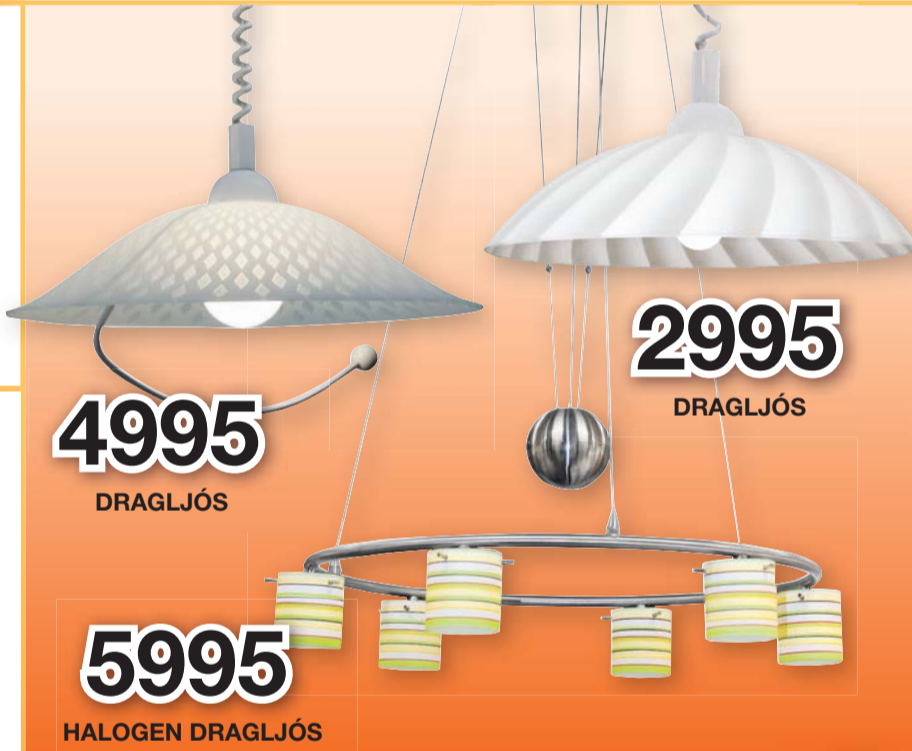

RAFVÖRU MARKAÐURINN

LJÓSDAGAR!

LÁGVÖRUVERÐS-VERSLUN
VIÐ FELLSMÚLA - REYKJAVÍK

1995
BORÐLAMPI

2495
BORÐLAMPI

1995
BORÐLAMPI

2495
BORÐLAMPI

4995
DRAGLJÓS

2995
DRAGLJÓS

5995
HALOGEN DRAGLJÓS

2495
20W HALOGEN

3495
BORÐLAMPI
M/ SNERTIDIMMER

3395
20W HALOGEN
M/ KLUKKU

2995
40W HALOGEN

17.995
GÓFLAMPI
M/ SNERTIDIMMER
OG LESLJÓSI

3495
BORÐLAMPI
M/ SNERTIDIMMER