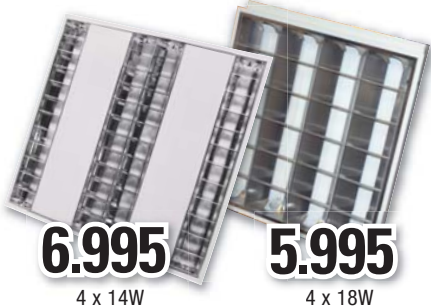

### INNF. FLÚRLAMPAR Í LOFT

**6.995**

4 x 14W

**5.995**

4 x 18W